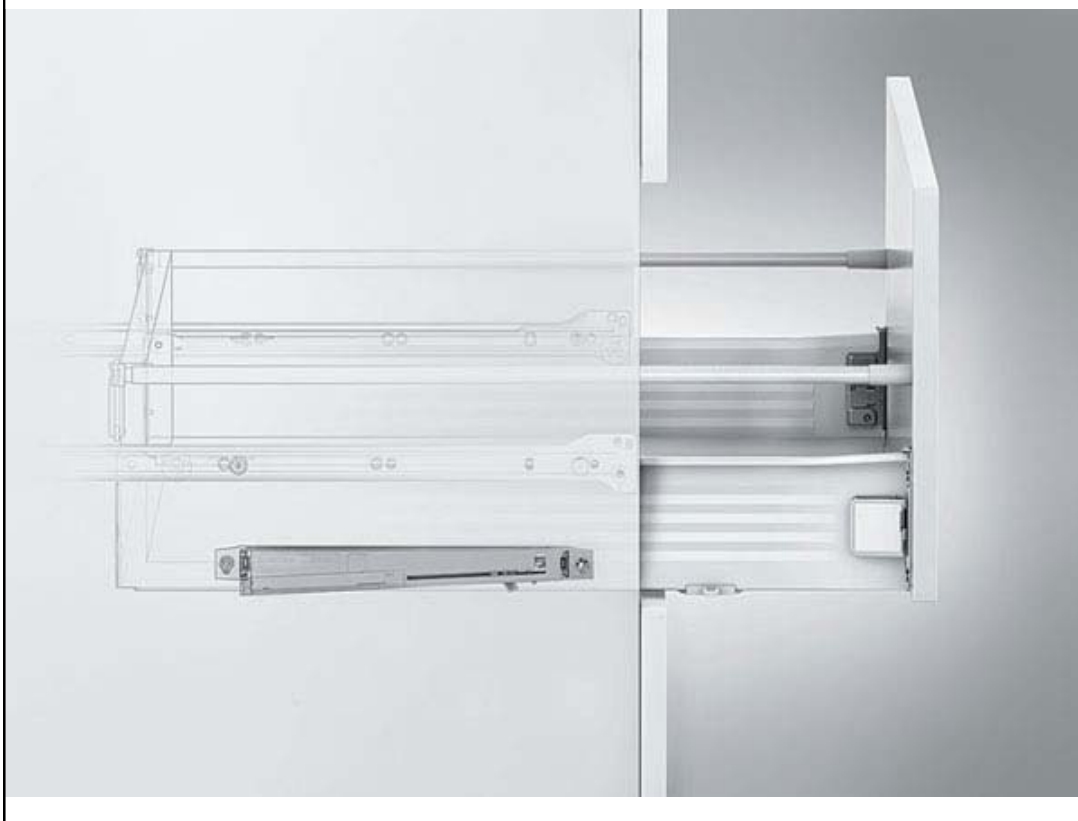

Identifikační číslo

1. ☒ Nové
   ☐ Zůstává stejné

Číslo artiklu

1. ☒ Nové
   ☐ Zůstává stejné