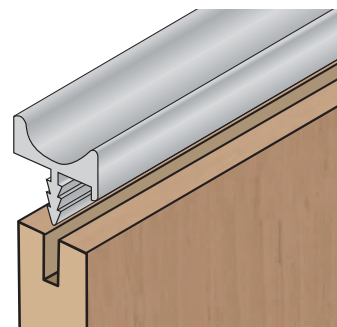

UKW 1

- stříbrný elox

UKW 2

- stříbrný elox

UKW 4

- stříbrný elox

UK 5

- stříbrný elox

UK 7

- stříbrný elox