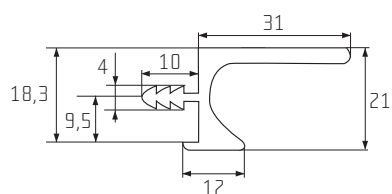

UKW 1

- stříbrný elox

UKW 2

- stříbrný elox

UKW 4

- stříbrný elox

UK 5

- stříbrný elox

UK 7

- stříbrný elox