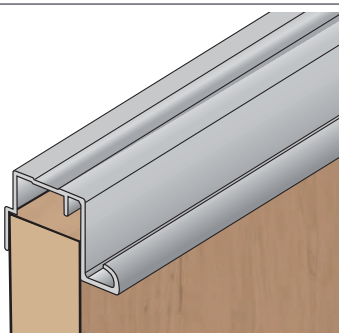

## Profil U pro tl. desky 18 mm

- stříbrný elox

S04

-  - stříbrný elox
-  - světlý bronz
-  - tmavý bronz

S08

-  - stříbrný elox
-  - světlý bronz
-  - tmavý bronz

S09

-  - stříbrný elox
-  - světlý bronz
-  - tmavý bronz