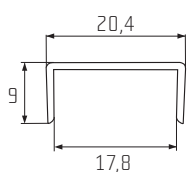

Profil U pro tl. desky 18 mm