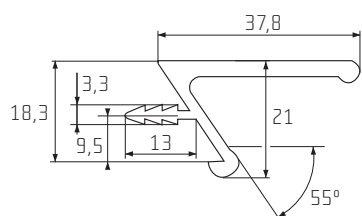

UKW 1

- stříbrný elox

UKW 2

- stříbrný elox

UKW 4

- stříbrný elox

UK 5

- stříbrný elox

UK 7

- stříbrný elox