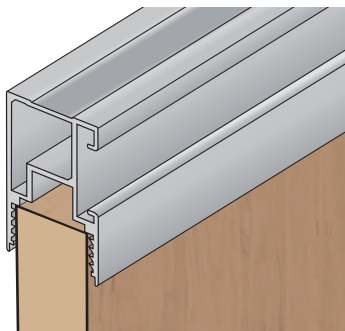

## Profil U pro tl. desky 18 mm

- stříbrný elox

S04

-  - stříbrný elox
-  - světlý bronz
-  - tmavý bronz

S08

-  - stříbrný elox
-  - světlý bronz
-  - tmavý bronz

S09

-  - stříbrný elox
-  - světlý bronz
-  - tmavý bronz