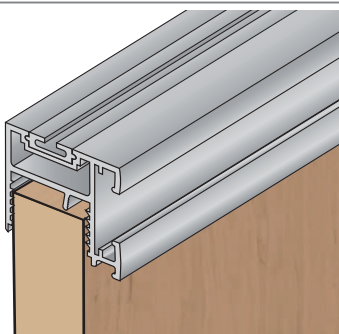

- stříbrný elox
- světlý bronz
- tmavý bronz

S11