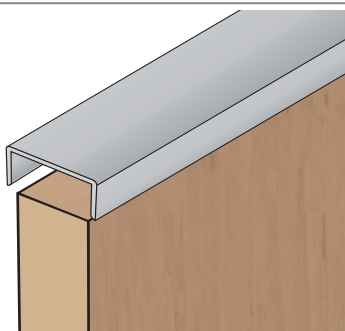

Profil U pro tl. desky 18 mm