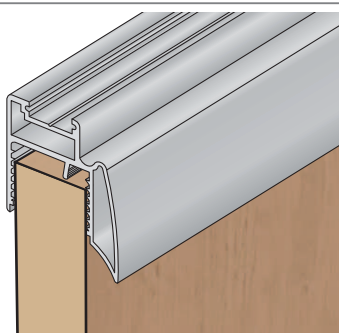

- stříbrný elox
- světlý bronz
- tmavý bronz