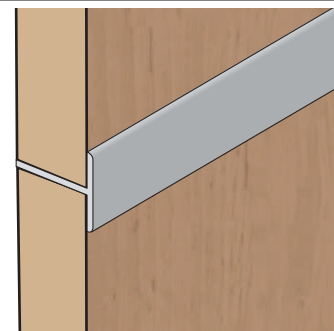

- stříbrný elox
- světlý bronz
- tmavý bronz