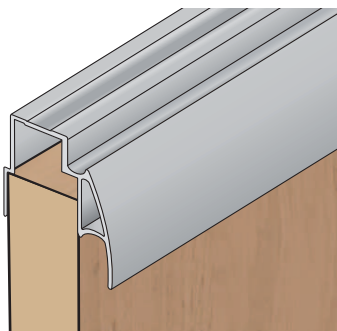

## Profil U pro tl. desky 18 mm

- stříbrný elox

S04

-  - stříbrný elox
-  - světlý bronz
-  - tmavý bronz

S08

-  - stříbrný elox
-  - světlý bronz
-  - tmavý bronz

S09

-  - stříbrný elox
-  - světlý bronz
-  - tmavý bronz