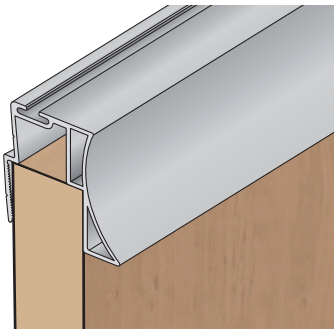

- stříbrný elox
- světlý bronz
- tmavý bronz

S07