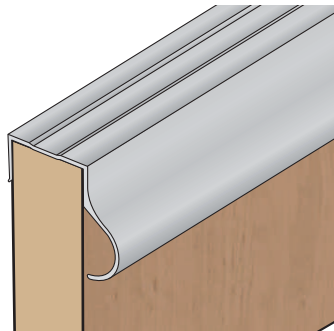

- stříbrný elox
- světlý bronz
- tmavý bronz

S14