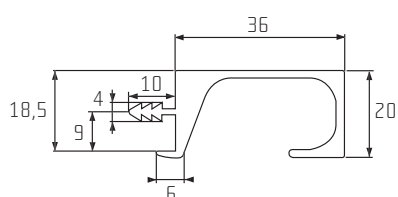

UKW 1

- stříbrný elox

UKW 2

- stříbrný elox

UKW 4

- stříbrný elox

UK 5

- stříbrný elox

UK 7

- stříbrný elox