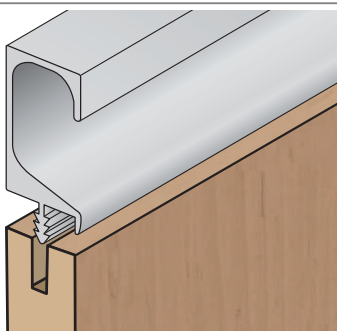

UKW 1

- stříbrný elox

UKW 2

- stříbrný elox

UKW 4

- stříbrný elox

UK 5

- stříbrný elox

UK 7

- stříbrný elox