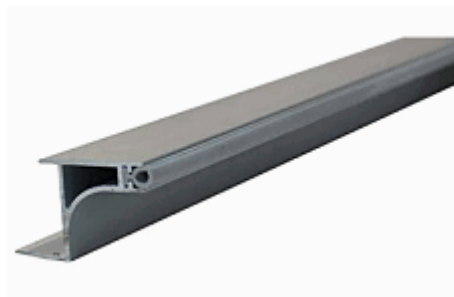

016-67320

Popis:  
šíře profilu 10mm, výška 45mm

Úchytka 67480 rozteč 480 mm nerez ocel (S 1)

016-67480

Popis:  
šíře profilu 10mm, výška 45mm

Profil AL pro bezúchyt. dvířka tl.18 mm / 1ks- 3m /

018-P440.208.220