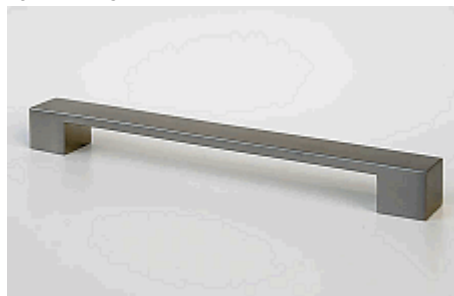

Věšák 0494 Chrom (1)

014-0494

Popis:  
Věšák malý chromový 55 x 75 mm

Úchytka G5- GRIMME nerezová ocel, rozteč 192mm AKCE

014-08634719

Popis:  
crozteč 192mm, celková délka 227

Úchytka G3-GRIMME rozteč 128 mm , litina mat. lak AKCE