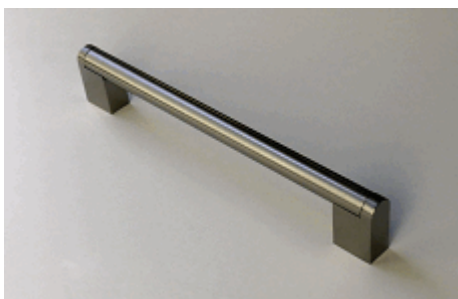

Úchytka G2-GRIMME rozteč 192 mm , nerez AKCE

Popis:
délka 203mm

014-ANNA128CR