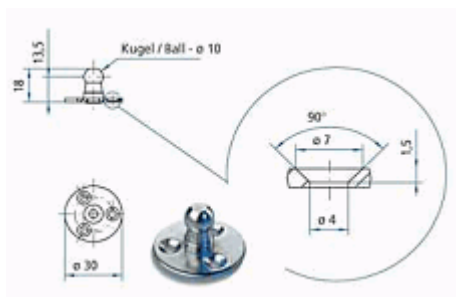

018-M205.120.906

Popis:  
záruka

Popis:  
záruka

Úchyt plynového píst STABILUS pro korpus

Úchyt plynového píst STABILUS pro plná dvířka

018-M205K.001.120

Popis:  
Úchyt pístu kulatý -montáž do korpusu

018-M205K.003.120

Popis:  
Úchyt pístu -montáž na plná dvířka nebo široké  
alu rámečky

Plynový píst STABILUS reversní šedý 10let záruka

Popis:  
Píst slouží na sklopná dvířka

018-M207.000.906

Stabilus teleskop plynový šedý mini krátký 50N