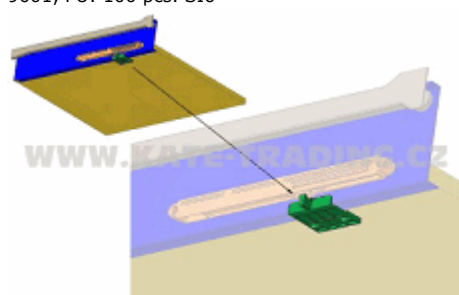

aktivátor TX 40, Zn s dlouhými otvory, PU: 100 pcs. SI11

008-2022099

Popis:

Aktivátor SMZ pro Metal box system creme RAL 9001, PU: 100 pcs. SI6

008-2022104

Popis:

Push Latch 20 mm vysunutí, pro namontování na podložku, šedý, s magnetem PU: 100 pcs SI10

008-2022133

Popis:  
Vyhazovač magnetický

podložka pro Pusch Latch 20mm, šedý, délka: 72 mm bez lemu SI2

008-2022134

Popis:

Softclose-System SLIDIX TA 80, 352 mm  
vzdálenost otvorů, 371 x 12,7 x 27,2 mm , kovová