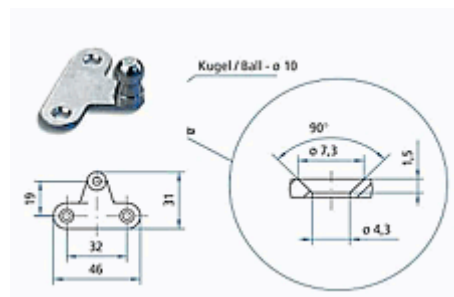

018-M205.120.906

Popis:  
záruka

Popis:  
záruka

Úchyt plynového píst STABILUS pro korpus

Úchyt plynového píst STABILUS pro plná dvířka

018-M205K.001.120

Popis:  
Úchyt pístu kulatý -montáž do korpusu

018-M205K.003.120

Popis:  
Úchyt pístu -montáž na plná dvířka nebo široké  
alu rámečky

Plynový píst STABILUS reversní šedý 10let záruka

Popis:  
Píst slouží na sklopná dvířka

018-M207.000.906

Stabilus teleskop plynový šedý mini krátký 50N