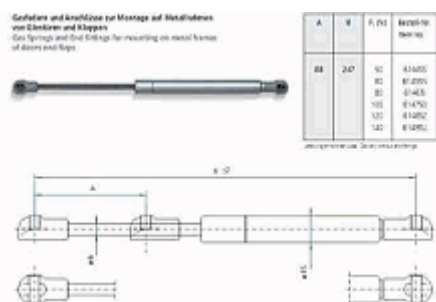

018-M205.080.906