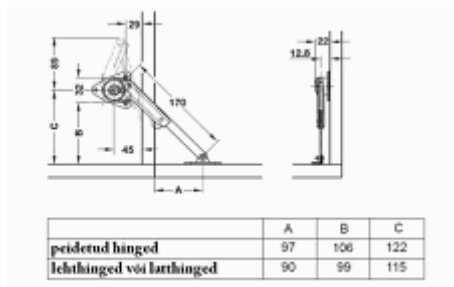

021-2716910006

sklopný mechanizmus Häfele pravý

Popis:  
složeno z 365.30.680                      365.30.690

021-365.30.610

sklopný mechanizmus Häfele levý

Popis:  
složeno z 365.30.681                      365.30.690