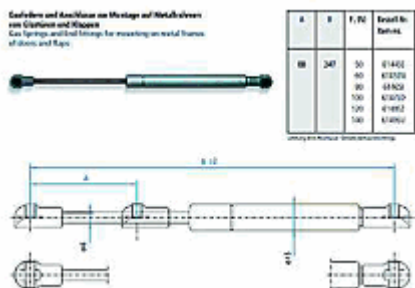

018-M205.120.906

Popis:  
záruka

Popis:  
záruka

Úchyt plynového píst STABILUS pro korpus

Úchyt plynového píst STABILUS pro plná dvířka

018-M205K.001.120

Popis:  
Úchyt pístu kulatý -montáž do korpusu

018-M205K.003.120

Popis:  
Úchyt pístu -montáž na plná dvířka nebo široké  
alu rámečky

Plynový píst STABILUS reversní šedý 10let záruka

Popis:  
Píst slouží na sklopná dvířka

018-M207.000.906

Stabilus teleskop plynový šedý mini krátký 50N