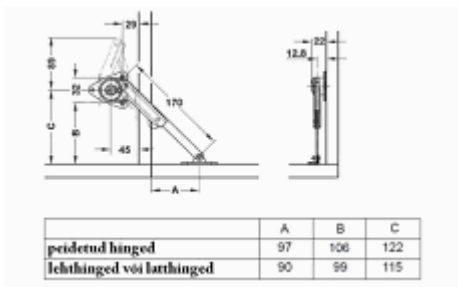

Popis:  
záruka 10lek

018-M208.15050.906

Stabilus teleskop plynový šedý mini krátký 80N

Popis:  
záruka 10lek

018-M208.15080.906

2716910006 Klopna HUWILIFT - DUO 28m max hmotnost 7,5kg

Popis:  
složeno 2700750000,2701140000,270107000  
28mm odstup od hrany

021-2716910006

sklopný mechanizmus Häfele pravý

Popis:  
složeno z 365.30.680                      365.30.690

021-365.30.610

sklopný mechanizmus Häfele levý

Popis:  
složeno z 365.30.681                      365.30.690