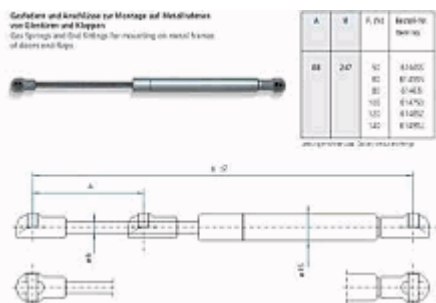

018-M205.120.906

Popis:  
záruka

Popis:  
záruka

Úchyt plynového píst STABILUS pro korpus

Úchyt plynového píst STABILUS pro plná dvířka

018-M205K.001.120

Popis:  
Úchyt pístu kulatý -montáž do korpusu

018-M205K.003.120