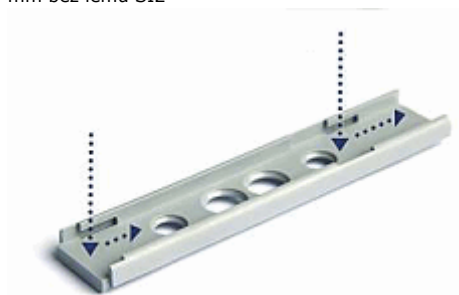

aktivátor TX 40, Zn s dlouhými otvory, PU: 100 pcs. SI11

008-2022099

Popis:

Aktivátor SMZ pro Metal box system creme RAL 9001, PU: 100 pcs. SI6

008-2022104

Popis:

Push Latch 20 mm vysunutí, pro namontování na podložku, šedý, s magnetem PU: 100 pcs SI10

008-2022133

Popis:  
Vyhazovač magnetický

podložka pro Pusch Latch 20mm, šedý, délka: 72 mm bez lemu SI2

008-2022134

Popis:

Softclose-System SLIDIX TA 80, 352 mm  
vzdálenost otvorů, 371 x 12,7 x 27,2 mm , kovová