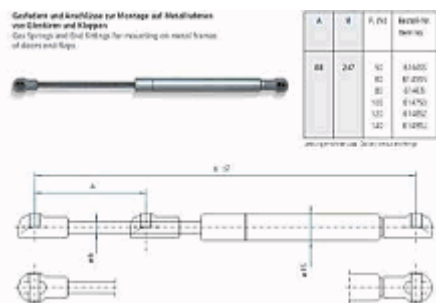

018-M205.120.906

Popis:  
záruka

Popis:  
záruka

Úchyt plynového píst STABILUS pro korpus

Úchyt plynového píst STABILUS pro plná dvířka

018-M205K.001.120

Popis:  
Úchyt pístu kulatý -montáž do korpusu

018-M205K.003.120