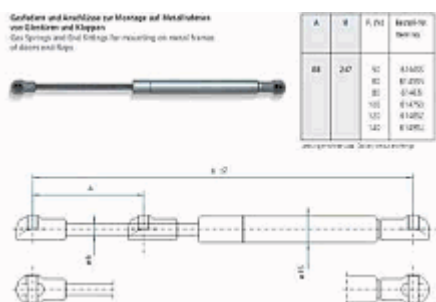

Popis:

Popis:
Tlumící systém pro posuvné dveře a zásuvky
vzdálenost otvorů 17x11,6 mm 224 mm šedý
RAL 7004

Plynový píst STABILUS 60N šedý 10let záruka

Plynový píst STABILUS 80N šedý 10let záruka

018-M205.060.906