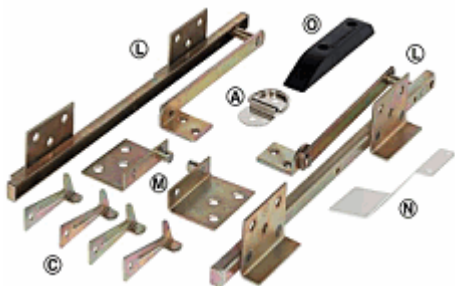

Kování pro sklopné stoly/závěsy HÄFELE (1)

002-642.47.520

Popis:

Polovýsuv bílý Hetich 500mm

002-79427

Popis:
bal.20ks

Polovýsuv 250 bílý

002-DM250BÍLÝ

Popis:

Zásuvkový kolečkový polovýsuv 250 mm bílý, vysune se 2/3 zásuvky

Zásuvkový kolečkový polovýsuv 250 mm bílý, vysune se 2/3 zásuvky

Polovýsuv 300 bílý

002-DM300BÍLÝ

Popis:

Zásuvkový kolečkový polovýsuv 300 mm , vysune se 2/3 zásuvky

Zásuvkový kolečkový polovýsuv 300 mm , vysune se 2/3 zásuvky

Polovýsuv 300 stříbrný (1)

002-DM300STŘÍBRNÝ

Popis:

Zásuvkový kolečkový polovýsuv 300 mm stříbrný, vysune se 2/3 zásuvky/ pouze objednávkové/

Zásuvkový kolečkový polovýsuv 300 mm stříbrný, vysune se 2/3 zásuvky/ pouze objednávkové/

Polovýsuv 350 bílý

002-DM350BÍLÝ0003

Popis:

Zásuvkový kolečkový polovýsuv délka 350 mm bílý, vysune se 2/3 zásuvky

Zásuvkový kolečkový polovýsuv délka 350 mm bílý, vysune se 2/3 zásuvky

Polovýsuv 350 stříbrný (1)