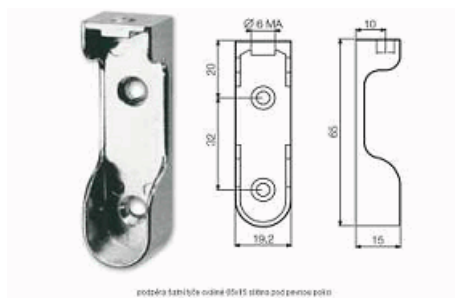

Popis:
koš do šatní skříně

Držák šatní tyče OVÁLNÝ HORNÍ 30x15 Ni

018-W073.315.120

Popis:
50ks

021-807.20.743