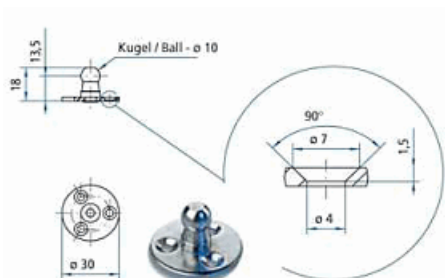

Úchyt plynového pístu STABILUS pro korpus

Popis:
Úchyt pístu kulatý -montáž do korpusu

018-M205K.003.120