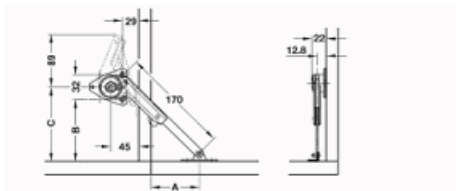

sklopný mechanismus Häfele pravý

	A	B	C
peidetud hinged	97	106	122
lehthinged või latthinged	90	99	115

021-365.30.610

Popis:
složeno z 365.30.680 365.30.690