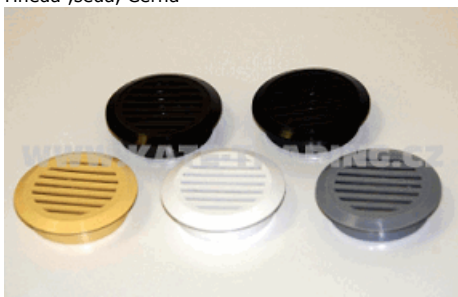

Popis:

Mřížka kov.1000 x 150 mm stříbrný elox (1)

008-0042CH

Popis:   
1 ks

Vzdušník plastový průměr 50mm Bílá , Borovice, Hnědá ,šedá, Černá

008-0043

Popis:

Kování na botník - 2 příčky