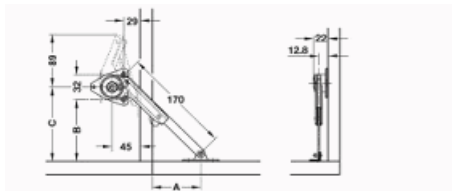

sklopný mechanismus Häfele pravý

	A	B	C
peidetud hinged	97	106	122
lehthinged või latthinged	90	99	115

021-365.30.610

Popis:  
složeno z 365.30.680 365.30.690

sklopný mechanismus Häfele levý

	A	B	C
peidetud hinged	97	106	122
lehthinged või latthinged	90	99	115