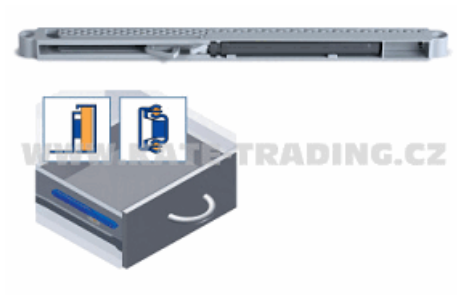

Popis:  
Softclose-System SLIDIX S 40, na rolničkové a kuličkové výsuvy šedý RAL 7004 PU: 100 pcs. 224 mm vzdálenost otvorů, 17x11,6 mm

aktivátor TX 40, Zn s dlouhými otvory, PU: 100 pcs. SI11

008-2022099