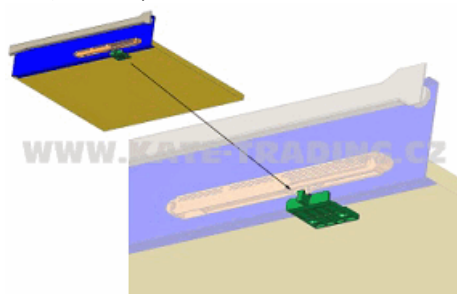

Popis:

Aktivátor SMZ pro Metal box system creme RAL 9001, PU: 100 pcs. SI6

008-2022104