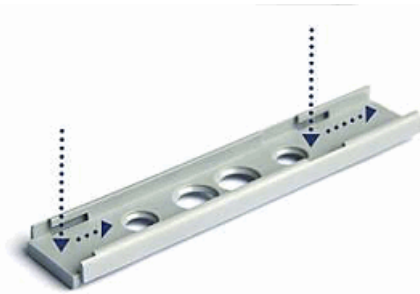

Popis:

Aktivátor SMZ pro Metal box system creme RAL 9001, PU: 100 pcs. SI6

008-2022104

Popis:

Push Latch 20 mm vysunutí, pro namontování na podložku, šedý, s magnetem PU: 100 pcs SI10

008-2022133

Popis:  
Vyhazovač magnetický

podložka pro Push Latch 20mm, šedý, délka: 72 mm bez lemu SI2

008-2022134

Popis:

Softclose-System SLIDIX TA 80, 352 mm vzdálenost otvorů, 371 x 12,7 x 27,2 mm , kov.

008-2022149

Popis:

Softclose-System SLIDIX II 40, SI9