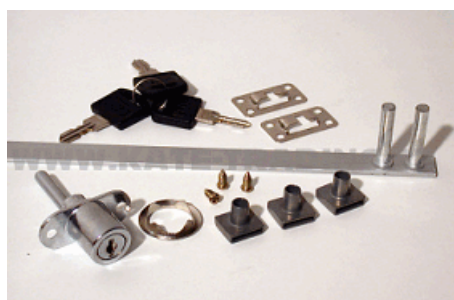

Zámek zásuvkový Cr

003-0001

Popis:  
20 ks/bal.

Zámek zásuvkovo zaklapávací Ni

003-0001A

Popis:  
12 ks/bal.

SISO - zámek zásuvkový Ms (1) SISO 850

003-0002A

Popis:  
objednávka 4-6 dní 12 ks/bal.

Zámek centrální 600mm Cr + táhlo

003-0005

Popis:  
1 ks/bal. zamyká několik zásuvek najednou

Zámek centrální SISO + tyče (2)

003-0005B

Popis:

Kolík blokovací k centrálnímu zámku

003-0006

Popis:

Zámek rozvorový dvoucestný Cr

003-0008

Popis:  
10 ks/bal

Zámek rozvorový Cr+tyče SISO (1)

003-0008A

Popis:  
10 ks/bal.