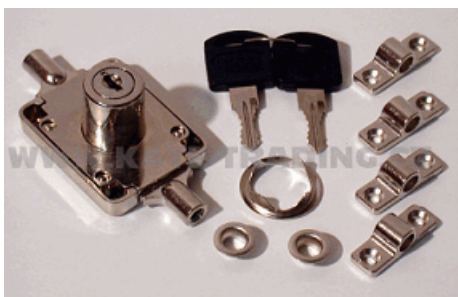

Zámek zásuvkový Cr

003-0001

Popis:  
20 ks/bal.

Zámek zásuvkovo zaklapávací Ni

003-0001A

Popis:  
12 ks/bal.

SISO - zámek zásuvkový Ms (1) SISO 850

003-0002A

Popis:  
objednávka 4-6 dní 12 ks/bal.

Zámek centrální 600mm Cr + táhlo

003-0005

Popis:  
1 ks/bal. zamyká několik zásuvek najednou

Zámek centrální SISO + tyče (2)

003-0005B

Popis:

Kolík blokovací k centrálnímu zámku

003-0006

Popis:

Zámek rozvorový dvoucestný Cr

003-0008

Popis:  
10 ks/bal

Zámek rozvorový Cr+tyče SISO (1)

003-0008A

Popis:  
10 ks/bal.

Popis:  
10 ks/bal. Zámek třicečný Cr+ táhla

Zámek třicečný Cr SISO + táhla

003-0012A

Popis:  
12 ks/bal.

Zámek na dvě skla vložené dveře SISO  
Cr.nevrtaný

003-0014

Popis:  
12 ks/bal. nevrtaný nasazovací

Zámek na dvojitě sklo vrtaný naložený SISO  
Cr.-otočný