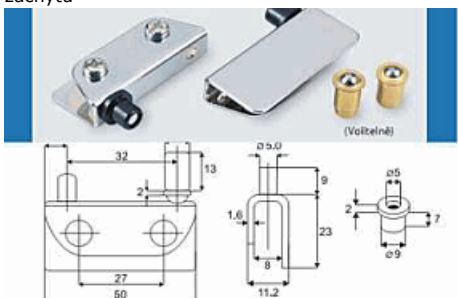

Popis:
Plotnička 50x23mm vrtání 9 mm Na vložení dveře, max 4-6mm, kompletní sada s nylonovými čepy.

Čípkový závěs Nerez leštěný bez vrtání

003-15.06.060