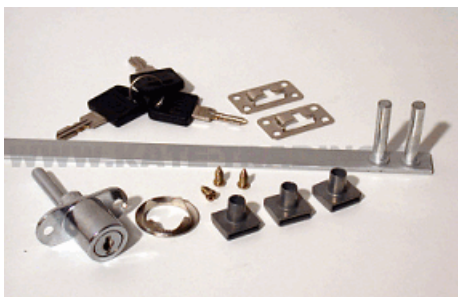

Popis:  
objednávka 4-6 dní 12 ks/bal.

Zámek centrální 600mm Cr + táhlo

003-0005

Popis:  
1 ks/bal. zamyká několik zásuvek najednou

Zámek centrální SISO + tyče (2)

003-0005B

Popis:

Kolík blokovací k centrálnímu zámku

003-0006

Popis:

Zámek rozvorový dvoucestný Cr

003-0008

Popis:  
10 ks/bal

Zámek rozvorový Cr+tyče SISO (1)

003-0008A

Popis:  
10 ks/bal.

Zámek rozvorový ROSTEX+ tyče obyčejné

003-0009

Popis:  
1 ks/bal.

Zámek Rozvorový ROSTEX FAB

003-0010

Popis:  
1ks/bal.

Zámek třicečný Cr+ táhla

003-0012

Popis:  
10 ks/bal. Zámek třicečný Cr+ táhla

Zámek třicečný Cr SISO + táhla

003-0012A

Popis:  
12 ks/bal.

Zámek na dvě skla vložené dveře SISO  
Cr.nevrtaný

003-0014

Popis:  
12 ks/bal. nevrtaný nasazovací

Zámek na dvojitě sklo vrtaný naložený SISO  
Cr.-otočný