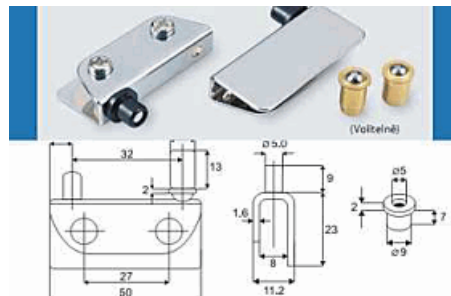

Zástrč rovná Cr velká /370 Ni/

003-0037

Popis:  
Zástrč rovná Cr velká /370 Ni/

Čípkový závěs Chrom bez vrtání-bez záchyty

003-15.06.036

Popis:  
Plotnička 50x23mm vrtání 9 mm Na vložení dveře, max 4-6mm, kompletní sada s nylonovými čepy.