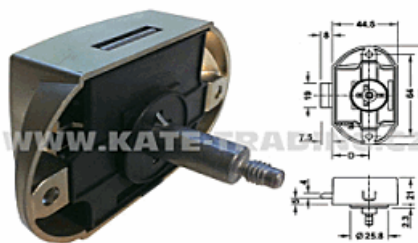

Popis:  
20 ks/bal /str.4.49/ pro všechny zámky a zamykací olivy systému Symo /stejně zamykání

Plátková výměnná cylindr.vložka různé zamykání I  
Symo HÄFELE (1)

Popis:  
50 ks/bal /str.4.49/ pro všechny zámky a  
zamykací olivy systému Symo /různé zamykání

Zámek se stlačitelným zamykacím mechanismem  
HÄFELE

Popis:  
nově 211.63.602

Rozeta pro zámky matný nikl HÄFELE (1)

Popis:  
1/100 ks/bal /str.4.38/ matně niklováno  
pro zakrytí okraje otvoru pro zámky s tělem 18  
mm