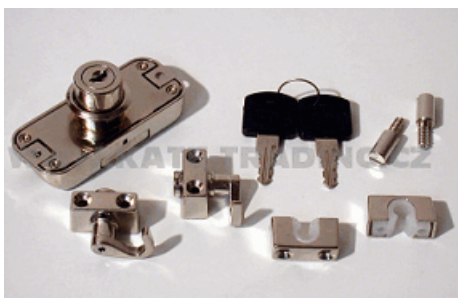

Popis:  
objednávka 4-6 dní 12 ks/bal.

Zámek centrální 600mm Cr + táhlo

003-0005

Popis:  
1 ks/bal. zamyká několik zásuvek najednou

Zámek centrální SISO + tyče (2)

003-0005B

Popis:

Kolík blokovací k centrálnímu zámku

003-0006

Popis:

Zámek rozvorový dvoucestný Cr

003-0008

Popis:  
10 ks/bal

Zámek rozvorový Cr+tyče SISO (1)

003-0008A

Popis:  
10 ks/bal.

Zámek rozvorový ROSTEX+ tyče obyčejné

003-0009

Popis:  
1 ks/bal.

Zámek Rozvorový ROSTEX FAB

003-0010

Popis:  
1ks/bal.

Zámek třicečný Cr+ táhla

003-0012

Popis:  
10 ks/bal. Zámek třicečný Cr+ táhla

Zámek třicečný Cr SISO + táhla

003-0012A

Popis:  
12 ks/bal.

Zámek na dvě skla vložené dveře SISO  
Cr.nevrtaný

003-0014

Popis:  
12 ks/bal. nevrtaný nasazovací

Zámek na dvojitě sklo vrtaný naložený SISO  
Cr.-otočný