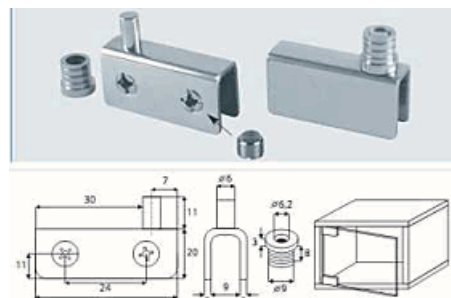

Zástrč rovná Cr velká /370 Ni/

003-0037

Popis:  
Zástrč rovná Cr velká /370 Ni/

Čípkový závěs Chrom bez vrtání-bez záchyty

003-15.06.036

Popis:  
Plotnička 50x23mm vrtání 9 mm Na vložení dveře, max 4-6mm, kompletní sada s nylonovými čepy.

Čípkový závěs Chrom satina bez vrtání - bez záchyty

003-15.06.038

Popis:  
Plotnička 50x23mm vrtání 9 mm Na vložení dveře, max 4-6mm, kompletní sada s nylonovými čepy.

Čípkový závěs Nerez leštěný bez vrtání

003-15.06.060

Popis:  
Plotnička 42x20mm vrtání 9 mm Na vložení dveře, max 6mm, kompletní sada s mosaznými pouzdry a šrouby

Hlavní klíč HS 1 /Symo HÄFELE (1)

003-210.11.001

Popis:  
1 ks Hlavní klíč pro otvírání cylindrických vložek s různým zamykáním