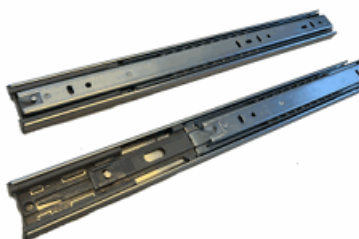

Popis:
Nosnost 30 kg, boční montáž, délka 550 mm
balení 12ks

Kování pro sklopné stoly/závěsy HÄFELE (1)

002-642.47.520