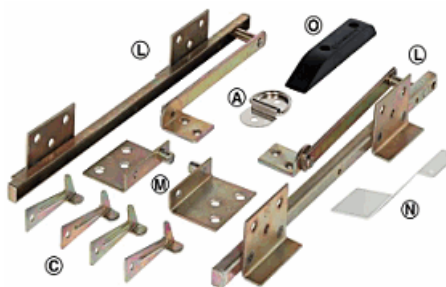

Popis:
Nosnost 30 kg, boční montáž, délka 450 mm
balení 12ks

Häfele 494.02.185 délka 500 mm Kuličkový
plnovýsuv s tlumením

002-494.02.185

Popis:
Nosnost 30 kg, boční montáž, délka 500 mm
balení 12ks

Häfele 494.02.186 délka 550 mm Kuličkový
plnovýsuv s tlumením

002-494.02.186

Popis:
Nosnost 30 kg, boční montáž, délka 550 mm
balení 12ks

Kování pro sklopné stoly/závěsy HÄFELE (1)

002-642.47.520

Popis:

Polovýsuv 250 bílý

002-DM250BILY

Popis:
Zásuvkový kolečkový polovýsuv 250 mm bílý,
vysune se 2/3 zásuvky

Polovýsuv 300 bílý

002-DM300BILY

Popis:
Zásuvkový kolečkový polovýsuv 300 mm ,
vysune se 2/3 zásuvky

Polovýsuv 350 bílý

002-DM350BILY0003

Popis:
Zásuvkový kolečkový polovýsuv délka 350 mm
bílý, vysune se 2/3 zásuvky