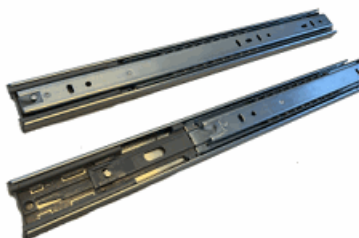

Häfele 494.02.183 délka 400 mm Kuličkový
plnovýsuv s tlumením

002-494.02.183

Popis:
Nosnost 30 kg, boční montáž, délka 400 mm
balení 12ks

Häfele 494.02.184 délka 450 mm Kuličkový
plnovýsuv s tlumením

002-494.02.184