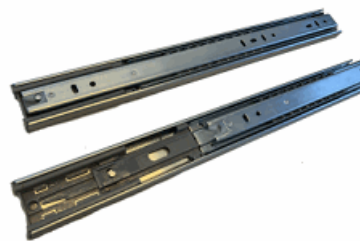

Popis:
Nosnost 30 kg, boční montáž, délka 400 mm
balení 12ks

Häfele 494.02.184 délka 450 mm Kuličkový
plnovýsuv s tlumením

002-494.02.184