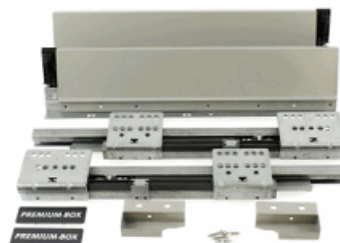

Premium Box 500/100mm bílá bočnice s tlumením / 184420/ /

Popis:
bal.obsahuje - bočnice + plnovýsuvy s dotahem L+P,držák zad L+P,krytky