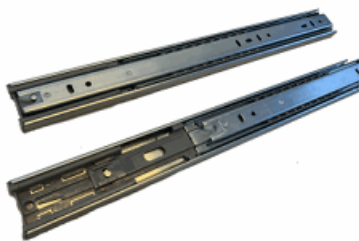

Häfele 494.02.182 délka 350 mm Kuličkový
plnovýsuv s tlumením

002-494.02.182

Popis:
Nosnost 30 kg, boční montáž, délka 350 mm
balení 12ks

Häfele 494.02.183 délka 400 mm Kuličkový
plnovýsuv s tlumením

002-494.02.183