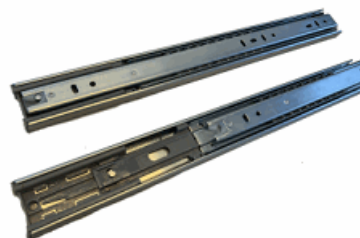

Popis:
Nosnost 30 kg, boční montáž, délka 500 mm
balení 12ks

Häfele 494.02.186 délka 550 mm Kuličkový
plnovýsuv s tlumením

002-494.02.186