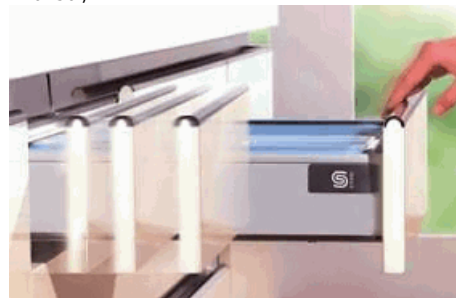

Popis:
Strong box- sada obsahuje 2xvýsuv,2x bočnice, 2x držáky zad, 2x čelní kování

StrongBox 500/204 bílá bočnice s tlumením / 179271/

002-STRONG BOX 500-204- B