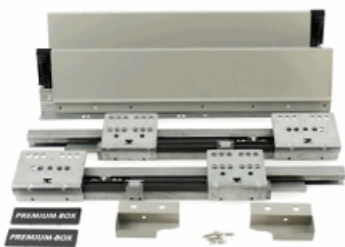

Premium Box 500/100mm Šedá bočnice s tlumením / 21667 /

002-PREMIUM BOX 500-100 S

Popis:
bal.obsahuje - bočnice + plnovýsuvy s dotahem L+P,držák zad L+P,krytky

Premium Box 500/204 bílá bočnice s tlumením / 18420/

002-PREMIUM BOX 500-204- B