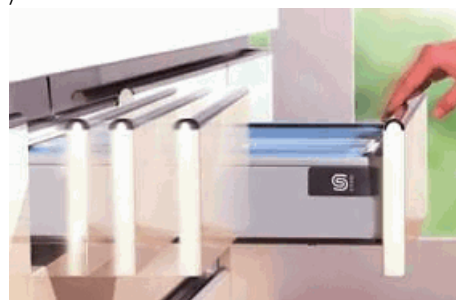

002-PREMIUM BOX 500-204 - S

Popis:
Premium Box- sada obsahuje 2xvýsuv,2x bočnice, 2x držáky zad, 2x čelní kování, 4x reling

StrongBox 350/86 bílá bočnice s tlumením/ 179254 /

002-STRONG BOX 350-86MM- B

Popis:
Strong box- sada obsahuje 2xvýsuv,2x bočnice, 2x držáky zad, 2x čelní kování