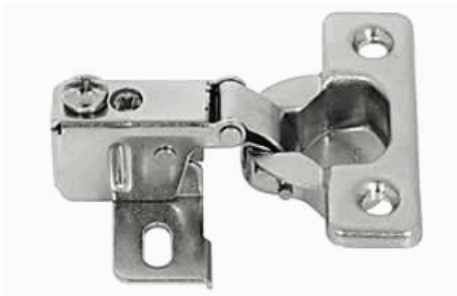

343.80.720 Pant pro dřevěné klopny v karavanu

Popis:
Do síly 12mm vrtání 26mm

021-927.01.070