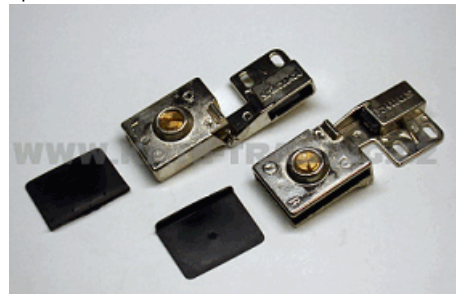

Pant GRIMME Clip naložený s tlumením +  
podložka

001-58700004

Popis:  
bal. 100 ks

Pant DIZA na sklo 3-5mm, NIKL vel 30x40mm  
1pár L+P

001-DIZA NI

Popis:  
Pant na sklo , pro sklo 3-5mm, vel 30x40mm  
bez vrtání LEVÝ-PRAVÝ

Pant na sklo DIZA Ms, pro sklo 3-5mm, vel  
30x40mm 1pár L+-P

001-DIZAPANTNASKLOMS

Popis:  
Pant na sklo, pro tl.skla 3-5mm, vel 30x40mm  
bez vrtání LEVÝ- PRAVÝ 2KS-1pár, cena za  
jeden pár

Úchytka na sklo DIZA Ms pro sklo 3-5mm, vel  
30x40mm

001-DIZAÚCHMS

Popis:  
Úchytka na sklo, protl. skla 3-5mm, vel  
30x40mm bez vrtání

Úchytka na sklo DIZA Cr pro sklo 3-5mm, vel  
30x40mm

001-DIZAUCHYTKANASKLO

Popis:  
Úchytka na sklo DIZA Crpro sklo 3-5mm, vel  
30x40mm bez vrtání