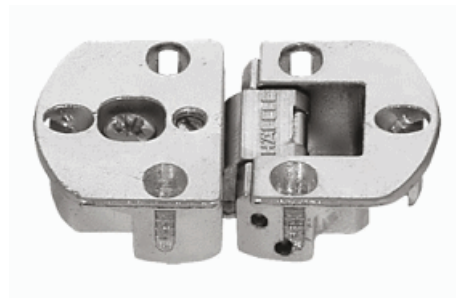

Popis:  
50 ks bal

Záskočka MINI-LATCH bílá

014-26310903

Popis:

Barový závěs Häfele

021-342.66.730

Popis:  
vrtání závěsu průměr 35 mm /8,5mm od hrany  
-střed vrtání do hloubky 16 mm

343.80.720 Pant pro dřevěné klopny v karavanu