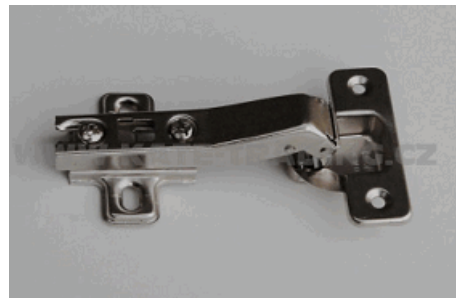

Pant na sklo DIZA Ms, pro sklo 3-5mm, vel  
30x40mm 1pár L+-P

001-DIZAPANTNASKLOMS

Popis:  
Pant na sklo, pro tl.skla 3-5mm, vel 30x40mm  
bez vrtání LEVÝ- PRAVÝ 2KS-1pár, cena za  
jeden pár

Úchytka na sklo DIZA Ms pro sklo 3-5mm, vel  
30x40mm

001-DIZAÚCHMS

Popis:  
Úchytka na sklo, protl. skla 3-5mm, vel  
30x40mm bez vrtání

Úchytka na sklo DIZA Cr pro sklo 3-5mm, vel  
30x40mm

001-DIZAUCHYTKANASKLO

Popis:  
Úchytka na sklo DIZA Crpro sklo 3-5mm, vel  
30x40mm bez vrtání

Pant FGV 45° + podložka

001-FGV45° + P

Popis:  
PANT FGV vrtání O35mm 1/250ks

Krytka pantu Lama na sklo chrom /245.0654.261/

001-LAMAKRYTKACR

Popis:  
Krytka pantu Lama na sklo chrom kulatá  
O32mm výška 8mm