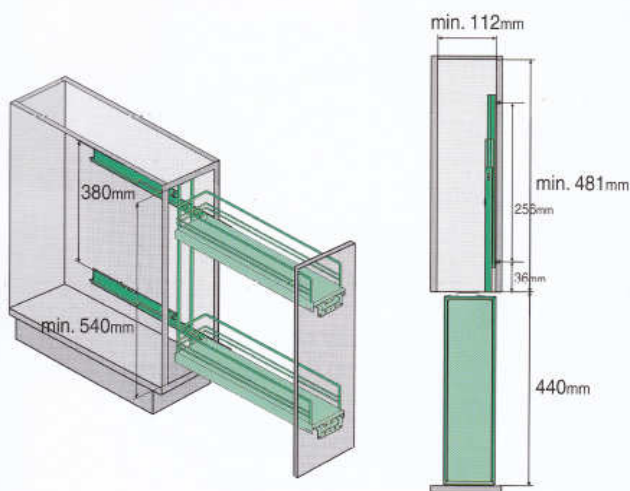

### Výsuv 15 pro spodní skříňky

montáž vpravo, nosnost 12kg

Komplet 2 polic a výsuvu v provedení:

chrom lesk

obj. č. 23 1213.0005

prášková barva stříbrná

obj. č. 23 1213.0102

**Výsuv KESSEBÖHMER**  
**AKCE Prodloužena**  
**1 777,- Kč bez DPH**